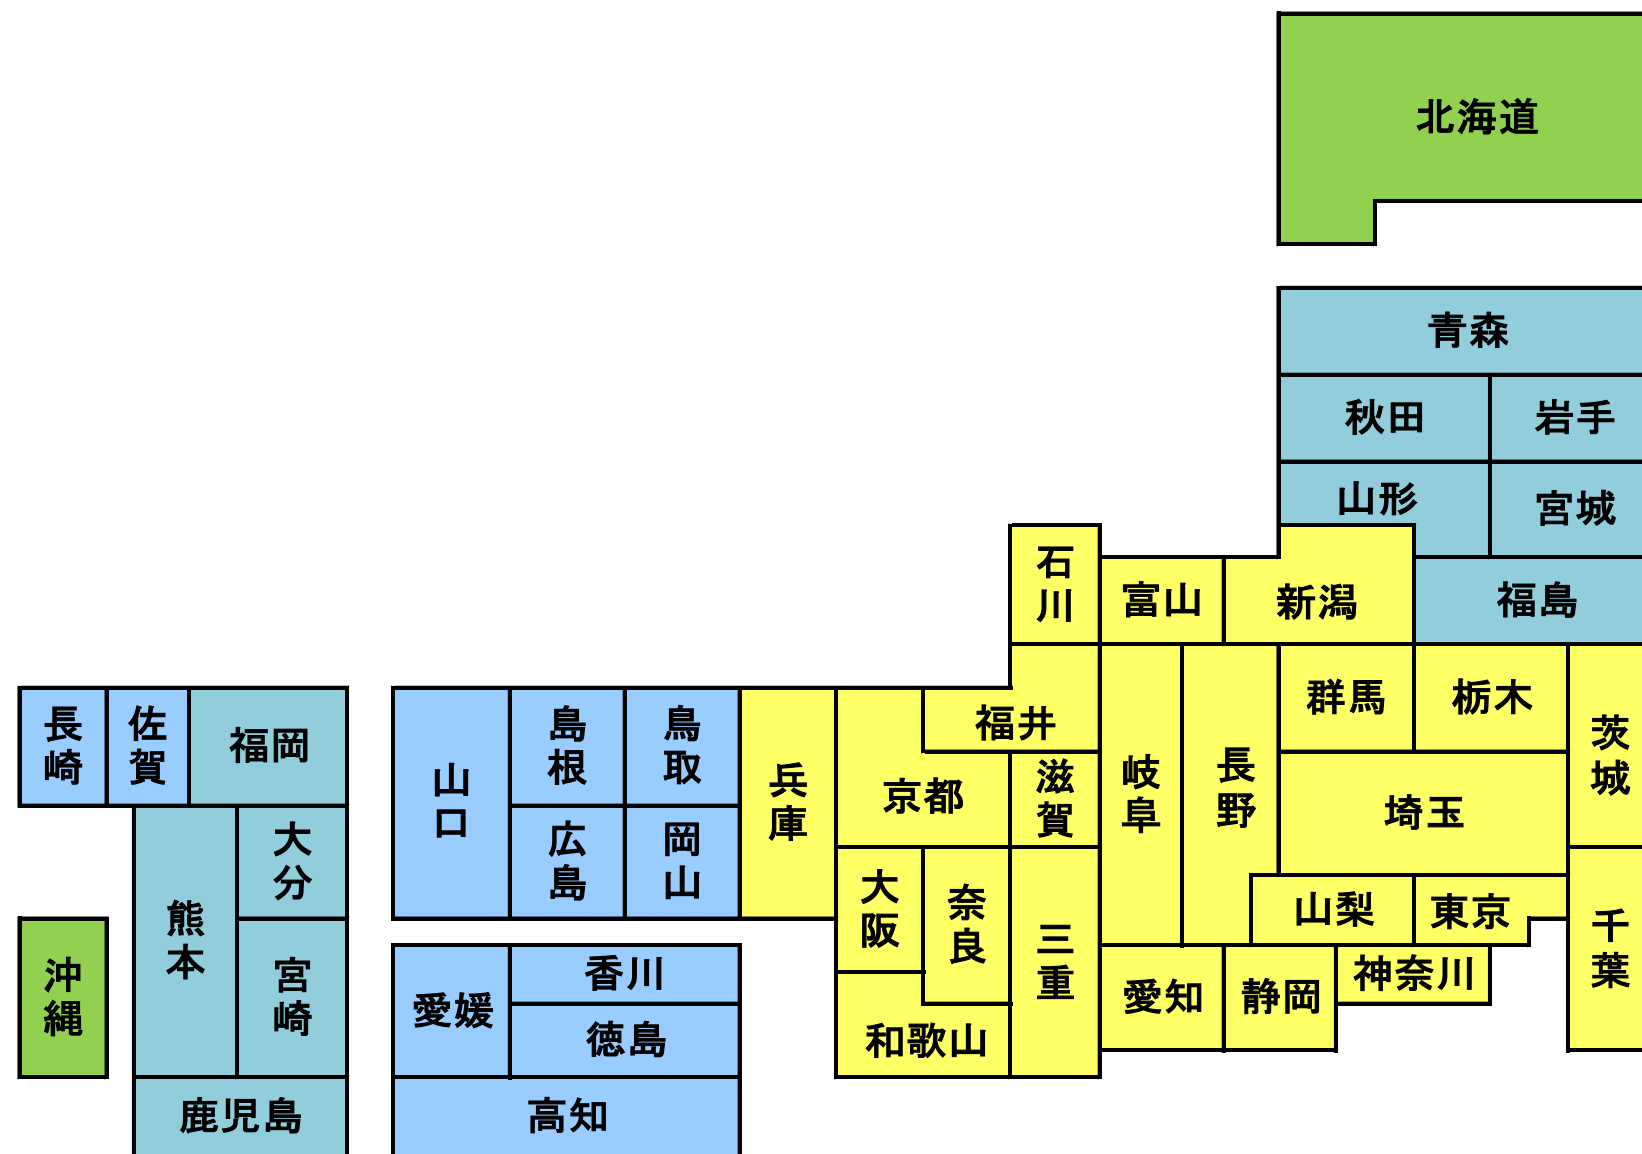

出荷・発送に関するルール

配送日程表

ご注文から商品のお届けまでの期間は、弊社にご注文いただいた日時とお届け先の地域により異なります。
 下記の表で納期をご確認のうえ、余裕をもってご注文下さい。
 愛知県より発送します。

配送先エリア	注文日時	月曜日24時まで	火曜日24時まで	水曜日24時まで	木曜日24時まで	金～日曜日24時まで
	出荷日時	火曜日午後	水曜日午後	木曜日午後	金曜日午後	月曜日午後
北海道・沖縄(中3日以上)	到着までの最短期日	土曜日にお届け	日曜日にお届け	翌週月曜日にお届け	翌週火曜日にお届け	金曜日にお届け
東北・中国・四国・九州(翌々日)		木曜日にお届け	金曜日にお届け	土曜日にお届け	日曜日にお届け	水曜日にお届け
関東・甲信越・東海・北陸・関西(翌日)		水曜日にお届け	木曜日にお届け	金曜日にお届け	土曜日にお届け	火曜日にお届け